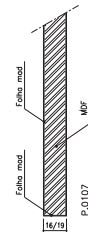

Série Plana

Modelo IC 140

Ref.ª 35mm

AGLOMERADO

PLATEX

ALVEOLAR

Ref.ª 39mm

AGLOMERADO

PLATEX

ALVEOLAR

Ref.ª 45mm

Ref.ª 19mm

Ref.ª 45mm Blindada

Ref.ª 16mm

Ref.ª 25/29mm

BL 1VTT/1VTC/1VTL/1VPT

BL 3VPTS/3VPCS/3VPLS/4VTTs/4VTCs/4VTLs

BF 1V