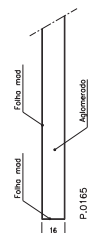

Série Plana

Modelo IC 140

Ref.ª 35mm

AGLOMERADO

PLATEX

ALVEOLAR

Ref.ª 39mm

AGLOMERADO

PLATEX

ALVEOLAR

Ref.ª 45mm

Ref.ª 19mm

Ref.ª 45mm Blindada

Ref.ª 16mm

Ref.ª 25/29mm

BL 1VTT/1VTC/1VTL/1VPT

BL 3VPTS/3VPCS/3VPLS/4VTTs/4VTCs/4VTLs

BF 1V