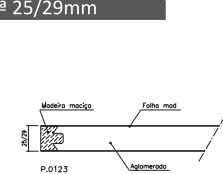

Série Plana

Modelo IC 140

Ref.ª 35mm

AGLOMERADO

PLATEX

ALVEOLAR

Ref.ª 39mm

AGLOMERADO

PLATEX

ALVEOLAR

Ref.ª 45mm

Ref.ª 19mm

Ref.ª 45mm Blindada

Ref.ª 16mm

Ref.ª 25/29mm

BL 1VTT/1VTC/1VTL/1VPT